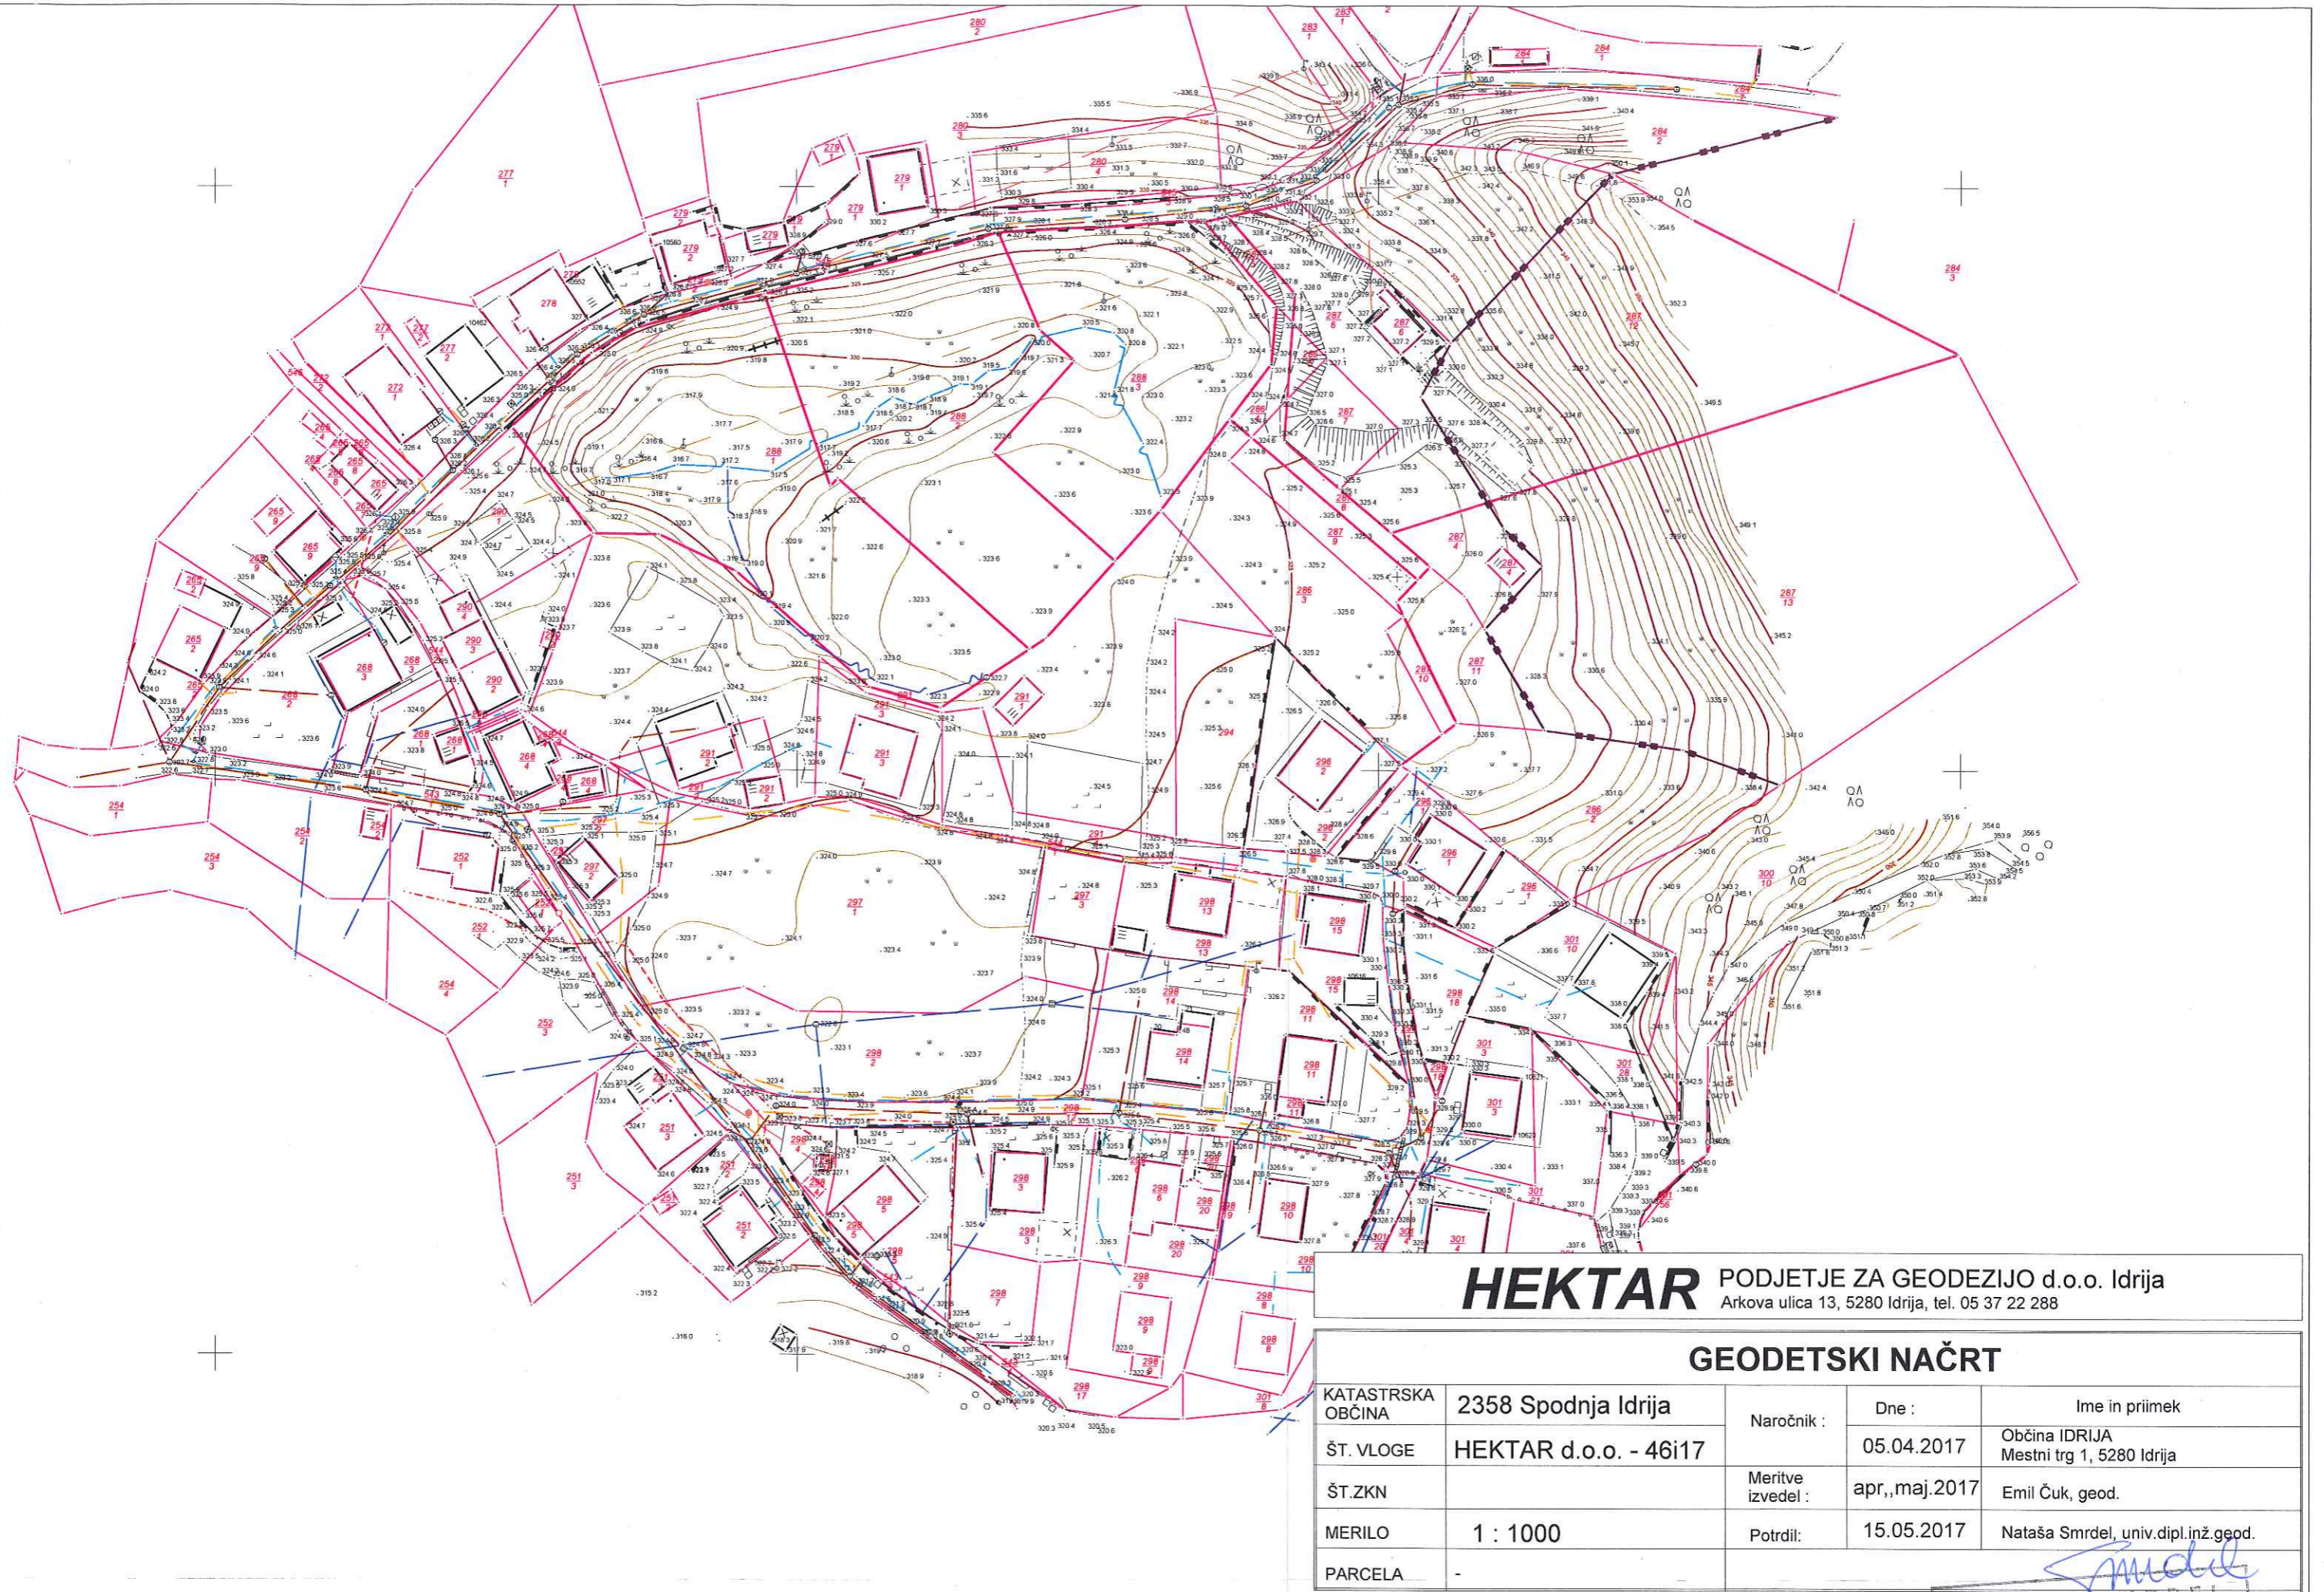

99
300

99
200

99
100

99
055

HEKTAR PODJETJE ZA GEODEZIJO d.o.o. Idrija
 Arkova ulica 13, 5280 Idrija, tel. 05 37 22 288

GEODETSKI NAČRT

KATASTRSKA OBČINA	2358 Spodnja Idrija	Naročnik :	Dne :	Ime in priimek
ŠT. VLOGE	HEKTAR d.o.o. - 46i17		05.04.2017	Občina IDRİJA Mestni trg 1, 5280 Idrija
ŠT.ZKN		Meritve izvedel :	apr.,maj.2017	Emil Čuk, geod.
MERILO	1 : 1000	Potrdil:	15.05.2017	Nataša Smrdel, univ.dipl.inž.geod.
PARCELA	-			

Nataša Smrdel
 NATAŠA SMRDEL
 univ.dipl.inž.geod.
 IZS Geo0268
 M 1:1000, © GEOS 9

99
062

HEKTAR d.o.o.

425
100

425
200

425
300